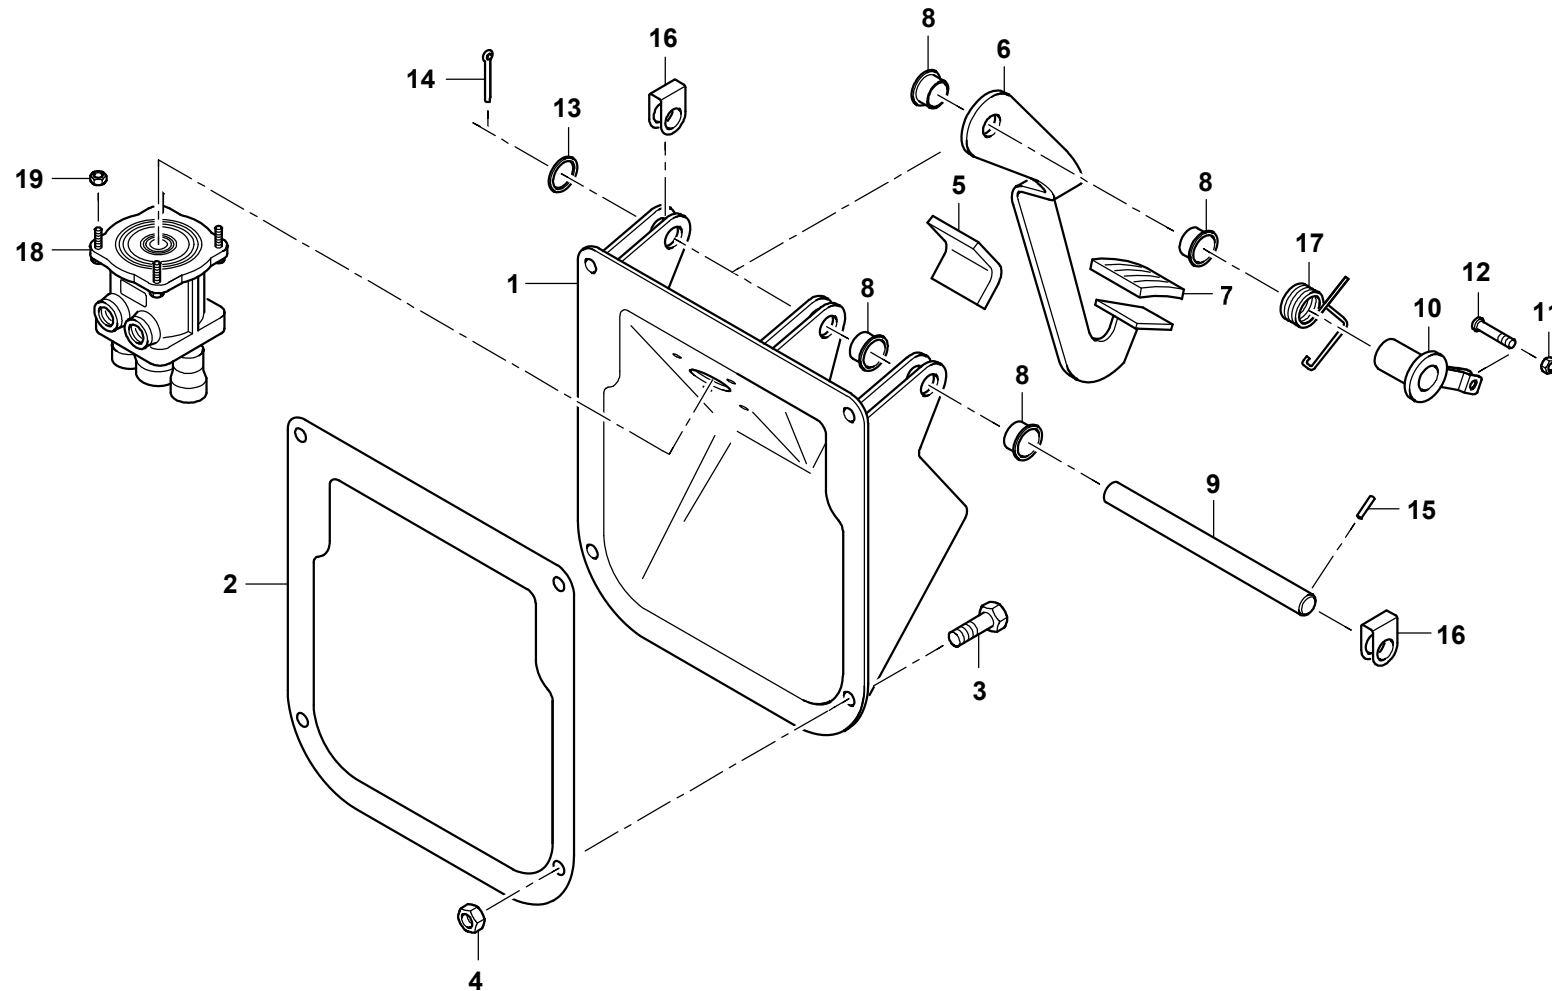

GROVE

PEDALANLAGE
PEDAL

BILDTAFEL
PICTORIAL DISPLAY

GMK 6300
BE 550
G 000

02.11

3098494-ETL B

1/1

3098494-B-BL01-0211-0000